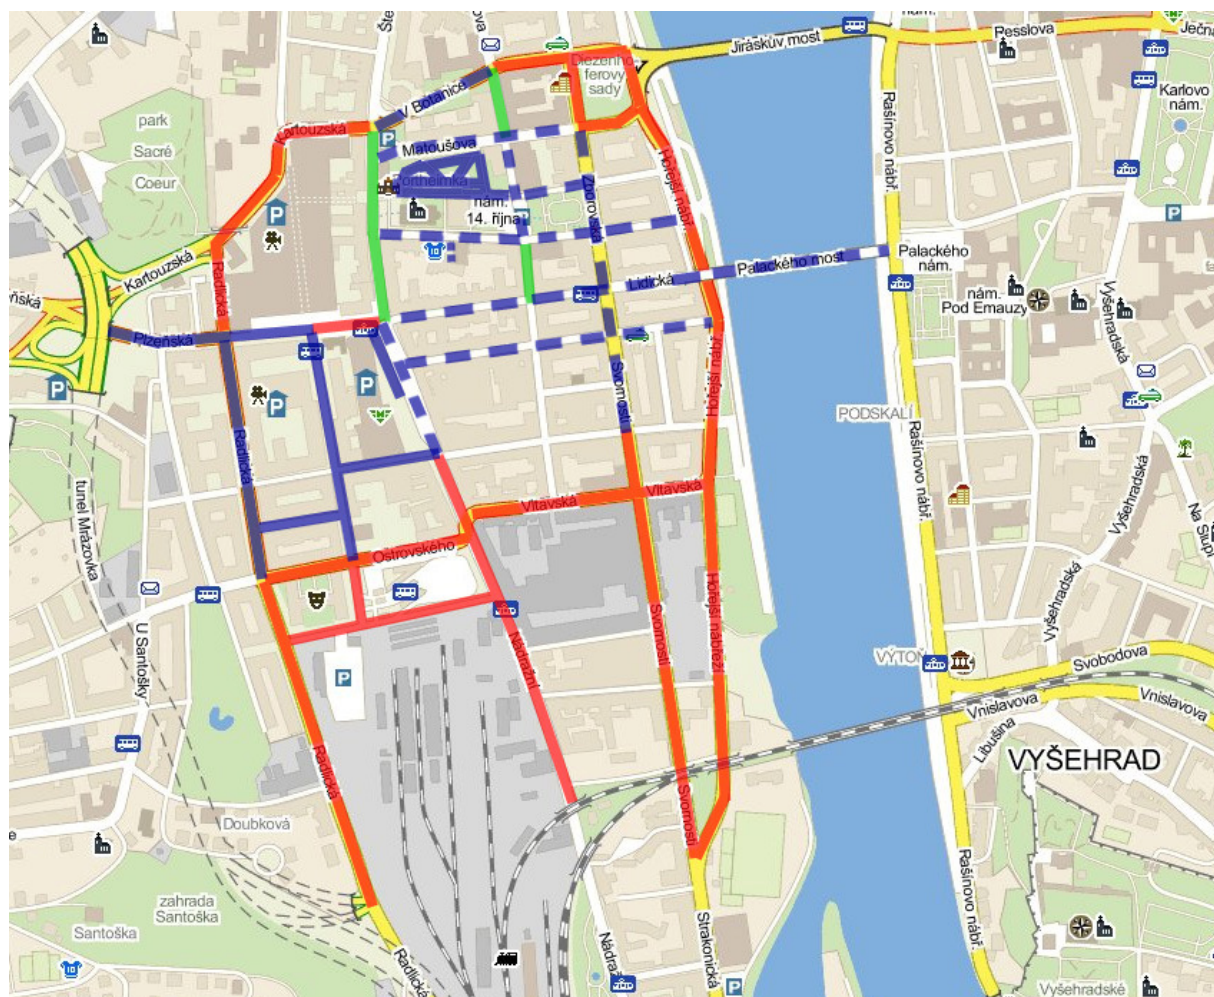

Pilotní projekt LED – 2. etapa

1. etapa (slavnostně zapnuta 11.11.2009)

— instalovaná svítidla na stožárech veřejného osvětlení

2. etapa (rozšíření původní oblasti)

Komunikace s možností instalace LED svítidel na:

— stožáry VO

— převěšová lana

Rezervace komunikace pro instalaci konkrétního typu LED svítidla — — —